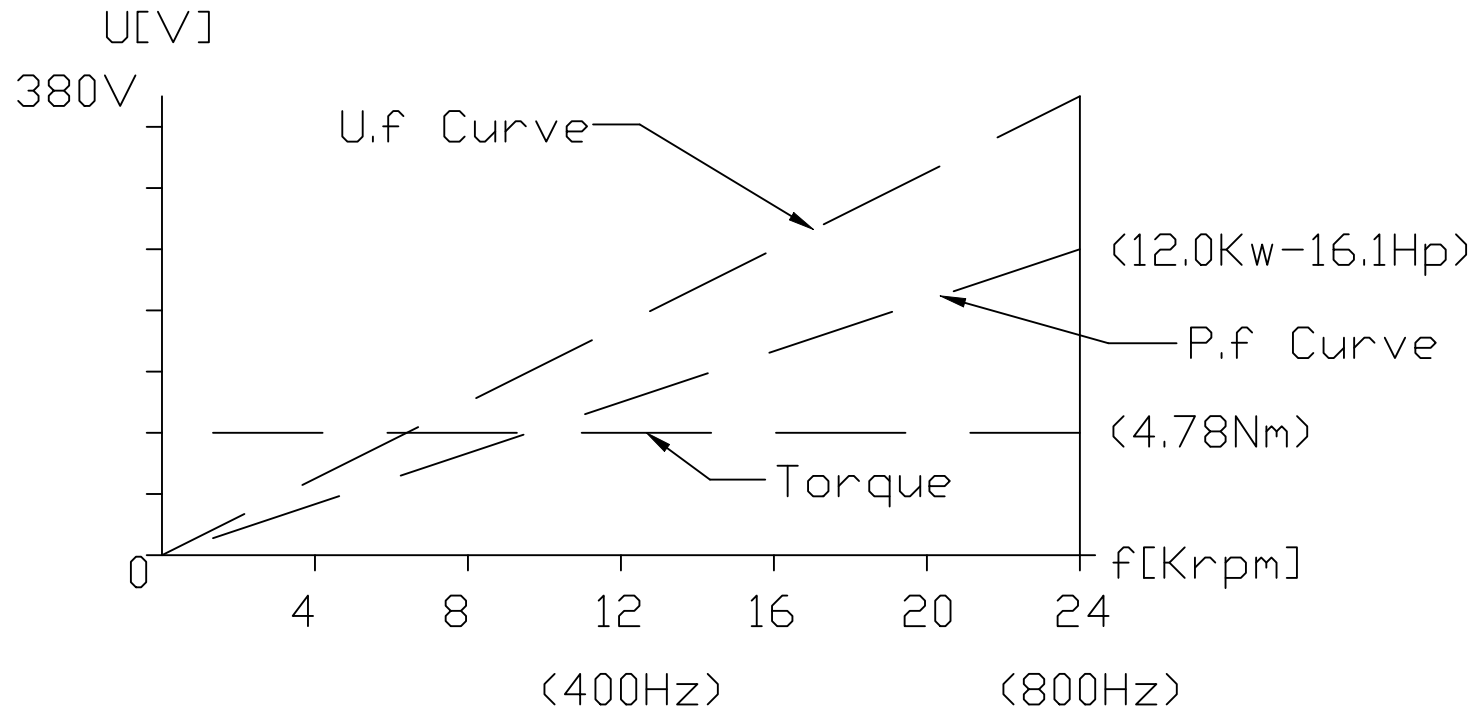

GDL70-24Z/12B
380V 20.0A 4P

TA:20°C

Serv:S1

Water cooling