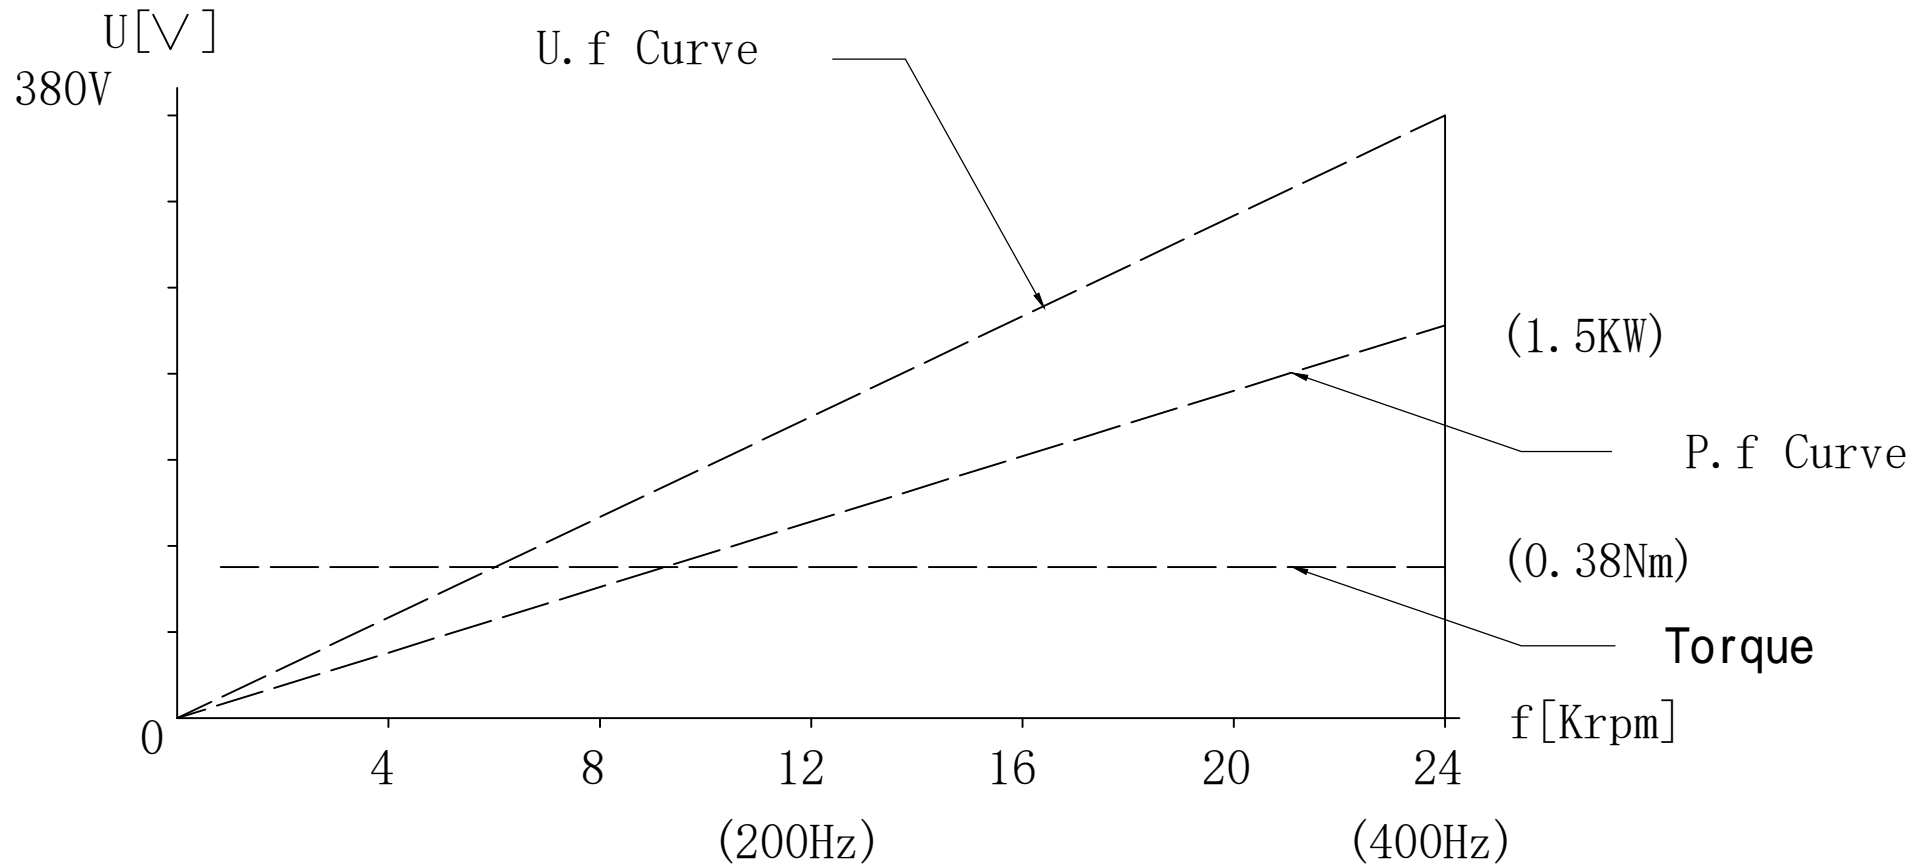

GDF80-24Z/1.5
380V 3.0A 2P

TA:20°C

Serv:S1

air cooling