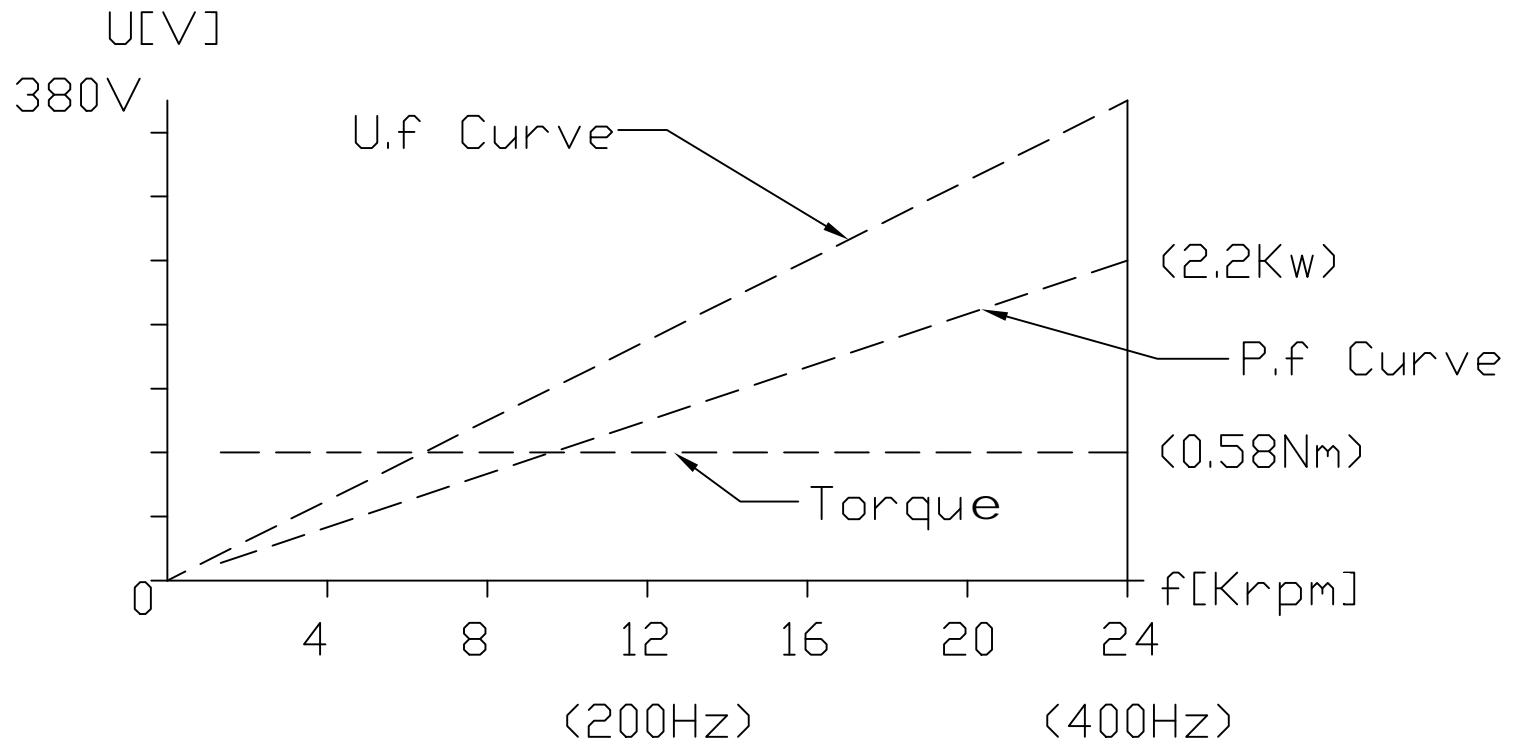

GDF80-24Z/2.2
380V 4.4A 2P

TA:20°C

Serv:S1

air cooling